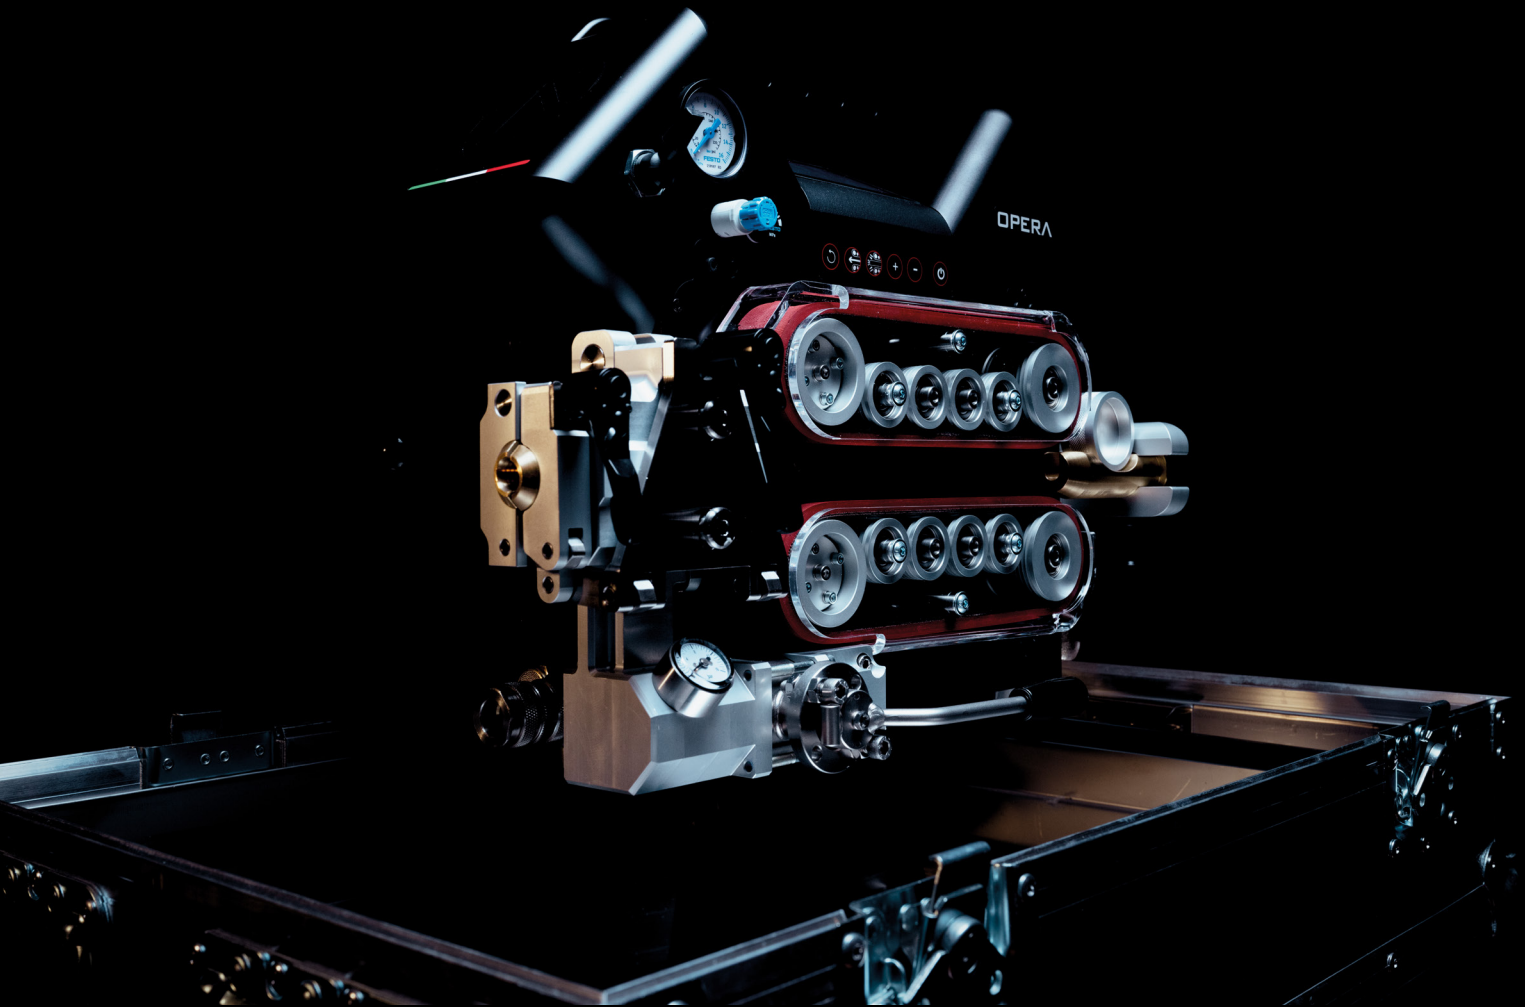

OPERA

ELETTTRICA

MACCHINA SOFFIACAVO

Elettrica: Pura Potenza, Controllo Totale.

Opera Elettrica offre **650 N di forza di spinta continua e fino a 1000 N di picco**, fornendo la potenza richiesta per installazioni di fibra soffiata impegnative mantenendo al contempo un controllo preciso sia della velocità che della forza di spinta.

Grazie al suo avanzato sistema di azionamento elettrico, la macchina **opera in modo efficiente anche con compressori di piccole e medie dimensioni**, massimizzando l'utilizzo della pressione e del flusso d'aria disponibili nel subduct.

Il **sistema intelligente di controllo della coppia** mantiene costante la forza massima di spinta selezionata, consentendo al cavo di essere inserito in modo fluido proteggendolo da sovraccarichi o danni durante l'installazione.

Alimentata da **3 batterie Milwaukee da 18V 5Ah**, Opera Elettrica offre fino a 4 km di autonomia per carica, estendibile a oltre 10 km con batterie opzionali da 12Ah.

FORZA DI SPINTA CONTINUA	650 N
FORZA DI SPINTA MASSIMA	1000 N
SPINTA MASSIMA	95 mt/min
DIAMETRO CAVI	ø 4-16 mm
DIAMETRO TUBO	ø 7-63 mm
FORZA DI SERRAGGIO DEL CAVO	3200 N
DOTAZIONE BATTERIE STANDARD	3x18V - 12Ah
AUTONOMIA DI INSTALLAZIONE	4 km per carica con dotazione batterie standard. Oltre 10 km per carica con batterie opzionali da 12Ah.
DIMENSIONI	W565 x D252 x H360