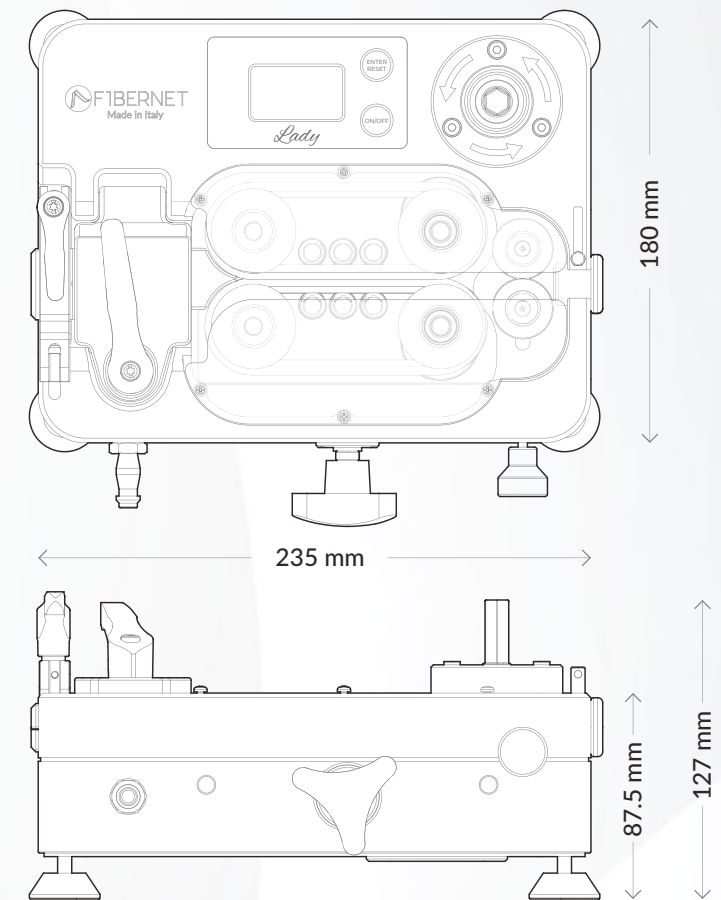

Applicazione con Avvitatore

Avvitatore non incluso*

Motore Elettrico

Motore non incluso nella versione standard*