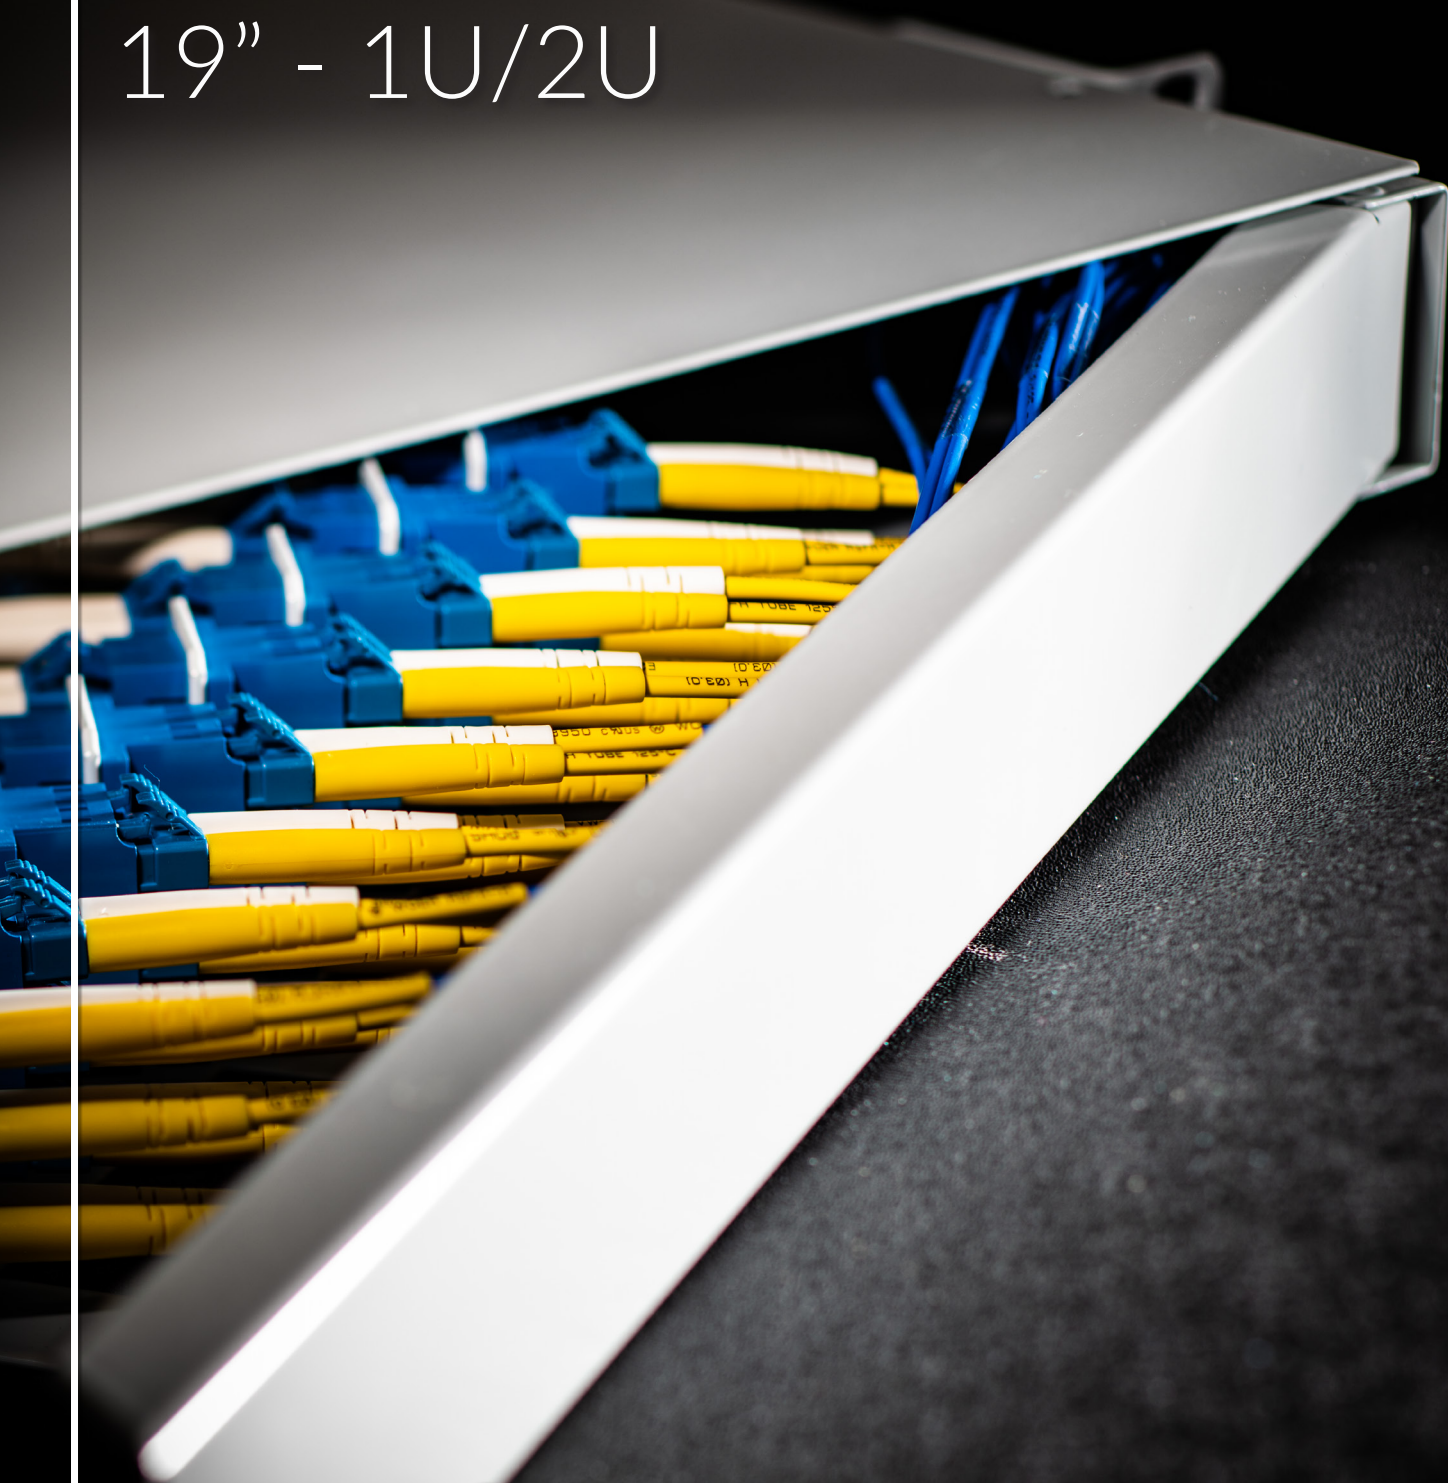

CASSETTO OTTICO APERTURA PIVOT 19" - 1U/2U

Apertura a 90°
Semplice da cablare
1 o 2 Unità

CASSETTO OTTICO APERTURA PIVOT

19" - 1U/2U

I patchpanel con apertura a 90° sono dotati di vassoi con apertura a ventaglio: questo permette all'operatore un facile accesso alle terminazioni ottiche anche in ambienti high density

CARATTERISTICHE TECNICHE

| | 1U | 2U |
|----------------------|------------------------|-------------------|
| ALTEZZA | 44 mm | 88 mm |
| LARGHEZZA | 436 mm | 436 mm |
| PROFONDITA' | 280 mm | 282 mm |
| TIPOLOGIA ADAPTER | SC Simplex / LC Duplex | |
| NUMERO INGRESSI CAVI | 2 | |
| CONNESSIONI | Fino a 24 adapter | Fino a 96 adapter |
| MATERIALE | Acciaio | |
| COLORE | Grigio RAL 7035 | |