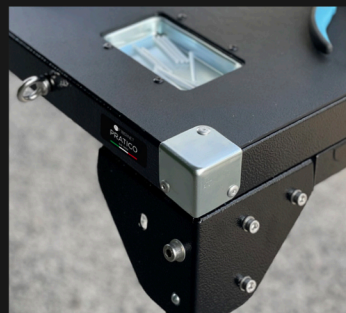

# CARATTERISTICHE TECNICHE

MATERIALE STRUTTURA	Acciaio	
PIANO DI COPERTURA	ABS 3 mm	
LARGHEZZA	88,6 cm	
PROFONDITÀ	53 cm	
ALTEZZA REGOLABILE (APERTO)	65/77/90 cm	
ALTEZZA (CHIUSO)	13,3 cm	
PESO	14 Kg (senza accessori) 17 kg (completo di accessori)	
	Porta ombrellone	0,5 Kg
	Porta muffola	0,5 Kg
	Kit trolley	2 Kg

- 1 PIANO IN ABS
- 2 REGOLAZIONE GAMBE  
ALTEZZA DA 65 A 90 cm
- 3 PIEDINI REGOLABILI
- 4 MANIGLIA PER TRASPORTO
- 5 VASCHETTA PER COPRIGIUNTI
- 6 PROTEZIONE ANGOLI IN ACCIAIO
- 7 MANIGLIA PER TRASPORTO  
MODALITÀ TROLLEY
- 8 STAFFA FISSAGGIO MUFFOLA
- 9 STAFFA FISSAGGIO OMBRELLONE
- 10 RUOTE PER IL TRASPORTO

# PRATICO

VASCHETTA PER COPRIGIUNTI

PROTEZIONE ANGOLI IN ACCIAIO

ALTEZZA REGOLABILE

PIANO IN ABS DI 3 MM

STAFFA FISSAGGIO MUFFOLA

COMODO PER GIUNTARE

STAFFA FISSAGGIO OMBRELLONE