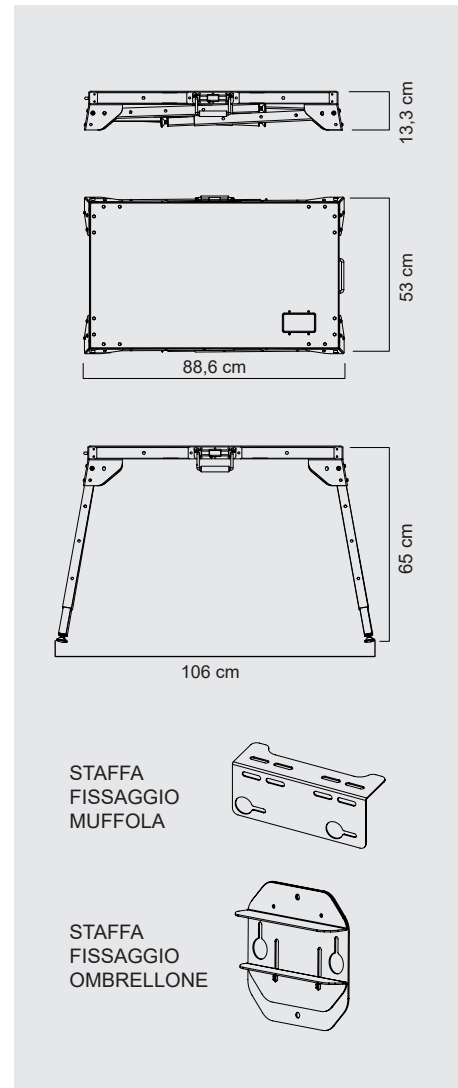

# PRATICO

TAVOLO DA LAVORO  
PROFESSIONALE

Codice:TAVPRATICOSTD

**3 REGOLAZIONI  
DI ALTEZZA**

**VASCHETTA  
PER COPRIGIUNTI**

**PIANO IN ABS**

**PIEDINI REGOLABILI**

## ACCESSORI

**STAFFA FISSAGGIO  
MUFFOLA**

La muffola può essere posizionata  
sia in verticale che orizzontale

Codice:TAVKITMUF

**STAFFA FISSAGGIO  
OMBRELLONE**

Codice:TAVKITPO

**KIT TROLLEY**

Pratico può essere usato per il  
trasporto di materiale

# CARATTERISTICHE TECNICHE

MATERIALE STRUTTURA	Acciaio	
PIANO DI COPERTURA	ABS 3 mm	
LARGHEZZA	88,6 cm	
PROFONDITÀ	53 cm	
ALTEZZA REGOLABILE (APERTO)	65/77/90 cm	
ALTEZZA (CHIUSO)	13,3 cm	
PESO	14 Kg (senza accessori) 17 kg (completo di accessori)	
	Porta ombrellone	0,5 Kg
	Porta muffola	0,5 Kg
	Kit trolley	2 Kg